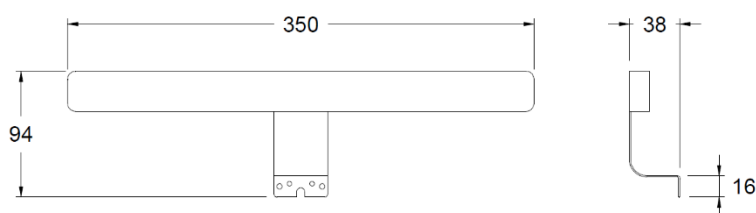

Natural White

CLASSE DI ISOLAMENTO / ISOLATION CLASS

III

GRADO IP

IP44

FINITURA / FINISH

Bianco / White

CAVO USCITA / EXIT CABLE

700 mm

SICUREZZA FOTOBIOLOGICA / PHOTOBIOLOGICAL SAFETY

Gruppo rischio esente / Exempt risk group

Alimentatore 230V-50/60Hz compreso nell'imballo / Led driver 230V-50/60Hz included in the packaging.

Codice	Larghezza Width	Altezza Height	Spessore Thickness	Peso Weight
PETRA	350	94	38	0,3