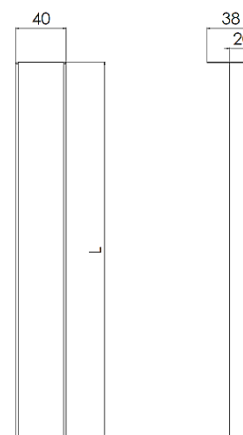

EPSILON

ALIMENTAZIONE / VOLTAGE

12Vdc

LUMINOSITA' / BRIGHTNESS

492 - 820 lm

POTENZA NOMINALE / POWER RATING

6 W – 10 W

TEMPERATURA COLORE / COLOUR TEMPERATURE

Cool White

CLASSE DI ISOLAMENTO / ISOLATION CLASS

III

FINITURA / FINISH

Acciaio specchio / Mirror steel

CAVO USCITA / EXIT CABLE

700 mm

SICUREZZA FOTOBIOLOGICA / PHOTOBIOLOGICAL SAFETY

Gruppo rischio esente / Exempt risk group

Codice	Larghezza Width (L)	Altezza Height	Spessore Thickness	Peso Weight
EPSILON	300	40	20	0,37
EPSILON	500	40	20	0,41

Alimentatore 230V-50/60Hz compreso nell'imballo / Led driver 230V-50/60Hz included in the packaging.