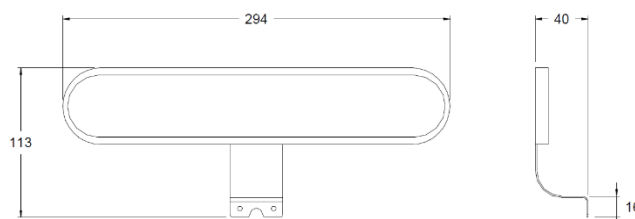

Natural White

CLASSE DI ISOLAMENTO / ISOLATION CLASS

III

GRADO IP

IP44

FINITURA / FINISH

Bianco / White

CAVO USCITA / EXIT CABLE

700 mm

SICUREZZA FOTOBIOLOGICA / PHOTOBIOLOGICAL SAFETY

Gruppo rischio esente / Exempt risk group

Alimentatore 230V-50/60Hz compreso nell'imballo / Led driver 230V-50/60Hz included in the packaging.

Codice	Larghezza Width	Altezza Height	Spessore Thickness	Peso Weight
ORION	294	113	40	0,3