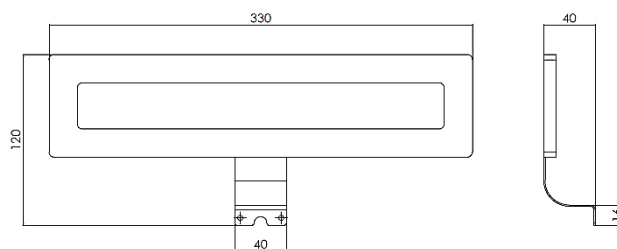

SICUREZZA FOTOBIOLOGICA / PHOTOBIOLOGICAL SAFETY

Gruppo rischio esente / Exempt risk group

Codice	Larghezza Width	Altezza Height	Spessore Thickness	Peso Weight
ASTER	330	120	40	0,579

Alimentatore 230V-50/60Hz compreso nell'imballo / Led driver 230V-50/60Hz included in the packaging.