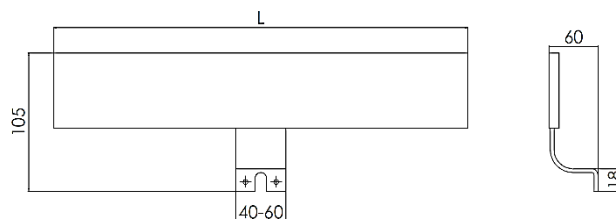

Natural White

CLASSE DI ISOLAMENTO / ISOLATION CLASS

III

FINITURA / FINISH

Sabbiato / Sanded

CAVO USCITA / EXIT CABLE

700 mm

SICUREZZA FOTOBIOLOGICA / PHOTOBIOLOGICAL SAFETY

Gruppo rischio esente / Exempt risk group

Alimentatore 230V-50/60Hz compreso nell'imballo / Led driver 230V-50/60Hz included in the packaging.

Codice	Larghezza Width	Altezza Height	Spessore Thickness	Peso Weight	Potenza Power
ZENO	330	105	60	0,37	6
ZENO	450	105	60	0,4	8,5