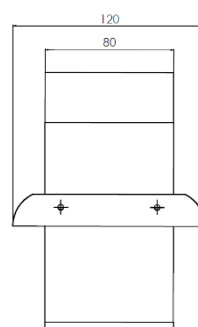

Cool White

**CLASSE DI ISOLAMENTO / ISOLATION CLASS**

III

**FINITURA / FINISH**

Acciaio specchio / Mirrorsteel

**CAVO USCITA / EXIT CABLE**

700 mm

**SICUREZZA FOTOBIOLOGICA / PHOTOBIOLOGICAL SAFETY**

Gruppo rischio esente / Exempt risk group

Codice	Larghezza Width	Altezza Height	Spessore Thickness	Peso Weight
SOFIA	120	200	150	0,52

Alimentatore 230V-50/60Hz compreso nell'imballo / Led driver 230V-50/60Hz included in the packaging.