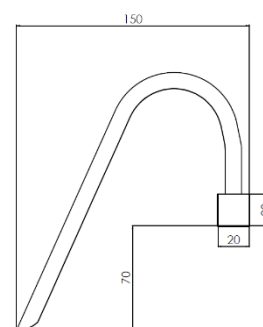

Cool White

**CLASSE DI ISOLAMENTO / ISOLATION CLASS**

III

**FINITURA / FINISH**

Acciaio specchio / Mirrorsteel

**CAVO USCITA / EXIT CABLE**

700 mm

**SICUREZZA FOTOBIOLOGICA / PHOTOBIOLOGICAL SAFETY**

Gruppo rischio esente / Exempt risk group

Codice	Larghezza Width	Altezza Height	Spessore Thickness	Peso Weight
SOFIA	120	200	150	0,52

Alimentatore 230V-50/60Hz compreso nell'imballo / Led driver 230V-50/60Hz included in the packaging.