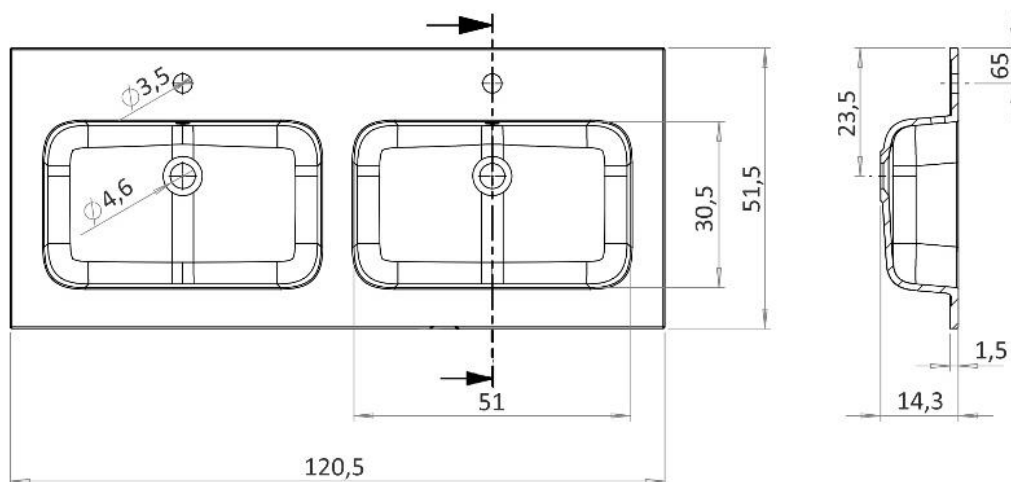

LAVABO A INCASSO KAUAI

Lavabo in **Stonecore** lucido o opaco, profondità 51,5 cm, larghezza 120 cm, doppia vasca, con o senza foro rubinetto. Tolleranza dimensionale +/- 2mm.

Washbasin in **Stonecore** high gloss or matt, depth 51,5 cm, width 120 cm, double bowl, with or without tap hole. Dimensional tolerance +/-2mm.

Larghezza Width	Profondità Depth	Altezza Height	Finitura Finish	Foro Tap hole	Vasca interna Bowl	Peso (kg) Weight
120,5	51,5	14,3	Lucido / High gloss	Si / Yes No	51x30,5	21,5
120,5	51,5	14,3	Opaco / Matt	Si / Yes No	51x30,5	21,5