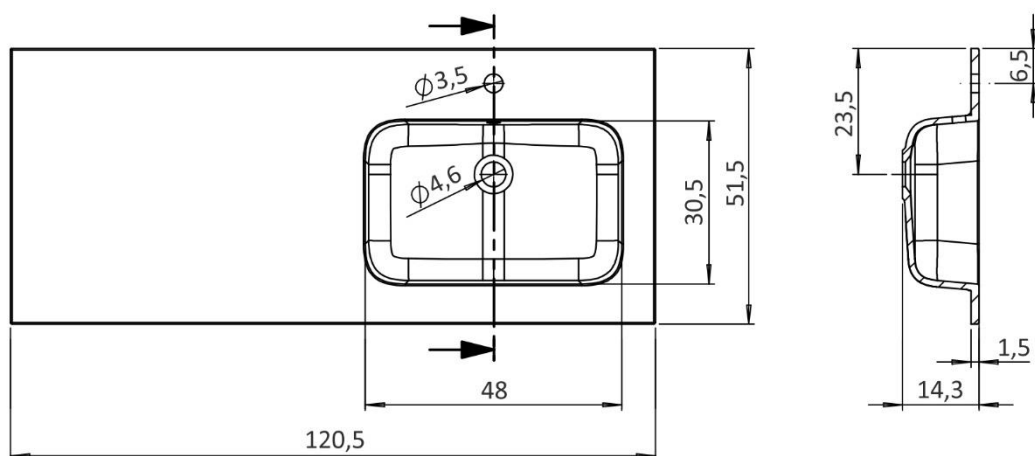

LAVABO KAUAI VASCA DESTRA

Lavabo in **Stonecore** lucido o opaco, profondità 51,5 cm, larghezza 120 cm, vasca sinistra, con o senza foro rubinetto. Tolleranza dimensionale +/-2mm.

*Washbasin in **Stonecore** high gloss or matt, depth 51,5 cm, width 120 cm, left bowl, with or without tap hole.*

Dimensional tolerance +/-2mm.

Larghezza Width	Profondità Depth	Altezza Height	Finitura Finish	Foro Tap hole	Vasca interna Bowl	Peso (kg) Weight
120,5	51,5	14,3	Lucido / High gloss	Sì / Yes No	48x30,5	19
120,5	51,5	14,3	Opaco / Matt	Sì / Yes No	48x30,5	19