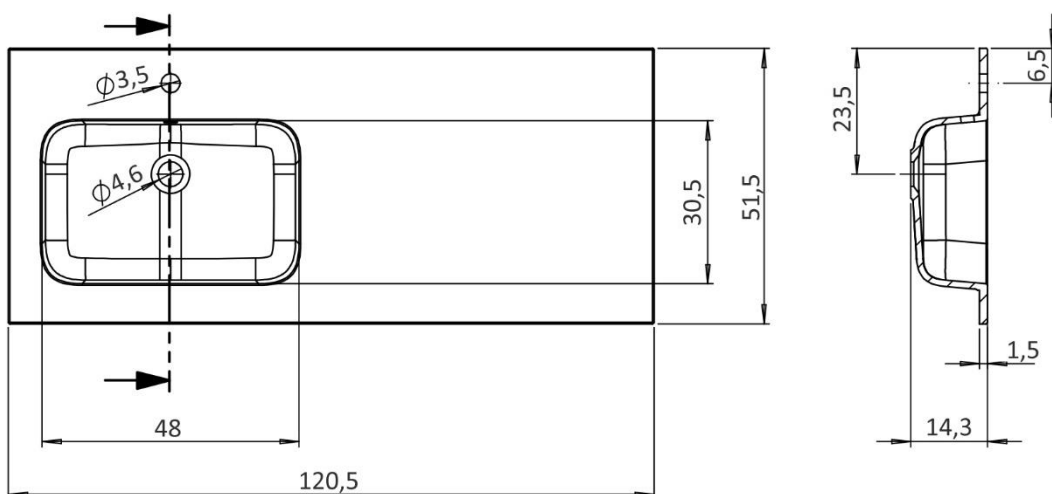

## LAVABO KAUAI VASCA SINISTRA

Lavabo in **Stonecore** lucido o opaco, profondità 51,5 cm, larghezza 120 cm, vasca sinistra, con o senza foro rubinetto.

Tolleranza dimensionale +/-2mm.

Washbasin in **Stonecore** high gloss or matt, depth 51,5 cm, width 120 cm, left bowl, with or without tap hole.

Dimensional tolerance +/-2mm.

Larghezza Width	Profondità Depth	Altezza Height	Finitura Finish	Foro Tap hole	Vasca interna Bowl	Peso (kg) Weight
120,5	51,5	14,3	Lucido / High gloss	Sì / Yes No	48x30,5	19
120,5	51,5	14,3	Opaco / Matt	Sì / Yes No	48x30,5	19