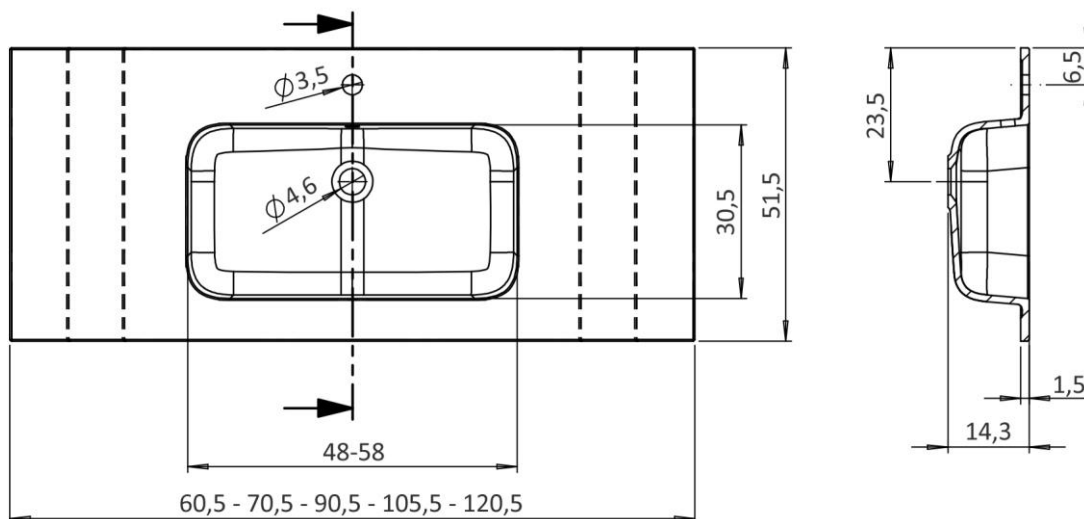

LAVABO KAUAI VASCA CENTRALE

Lavabo in **Stonecore** lucido o opaco, profondità 51,5 cm, larghezza disponibile tra i 60 e i 120 cm, con o senza foro rubinetto. Tolleranza dimensionale +/-2mm.

Washbasin in **Stonecore** high gloss or matt, depth 51,5 cm, available in 60-120 cm width, with or without tap hole. Dimensional tolerance +/-2mm.

Larghezza Width	Altezza Height	Spessore Thickness	Finitura Finish	Foro Tap hole	Vasca interna Bowl	Peso Weight
60,5	51,5	14,3	Lucido / High gloss Opaco / Matt	Sì / Yes No	48x30,5	11
70,5	51,5	14,3	Lucido / High gloss Opaco / Matt	Sì / Yes No	58x30,5	13
90,5	51,5	14,3	Lucido / High gloss Opaco / Matt	Sì / Yes No	58x30,5	15
105,5	51,5	14,3	Lucido / High gloss Opaco / Matt	Sì / Yes No	58x30,5	16,5
120,5	51,5	14,3	Lucido / High gloss Opaco / Matt	Sì / Yes No	58x30,5	19