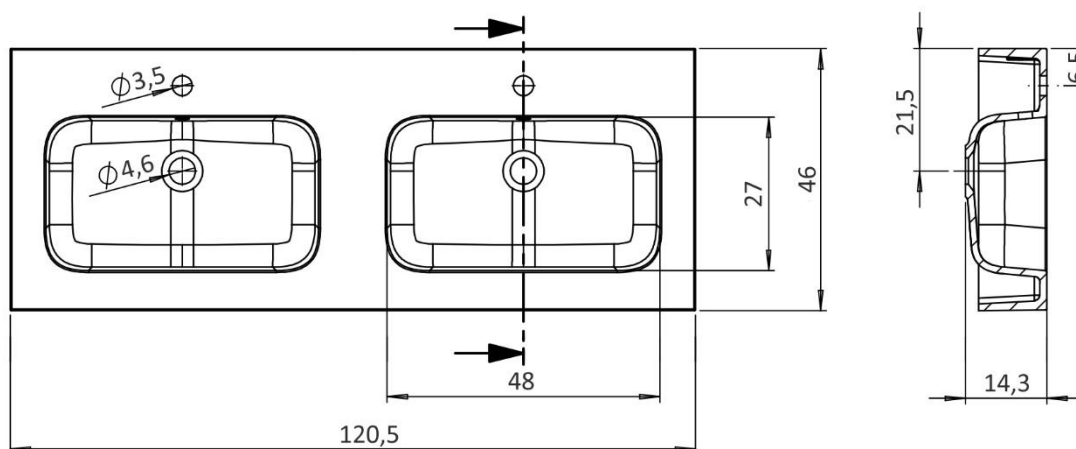

LAVABO BAHIA DOPPIA VASCA

Lavabo in **Stonecore** lucido o opaco, profondità 46 cm, larghezza 120 cm, doppia vasca, con o senza foro rubinetto. Tolleranza dimensionale +/-2mm.

Washbasin in **Stonecore** high gloss or matt, depth 46 cm, width 120 cm, double bowl, with or without tap hole. Dimensional tolerance +/-2mm.

Larghezza Width	Profondità Depth	Altezza Height	Finitura Finish	Foro Tap hole	Vasca interna Bowl	Peso (kg) Weight
120,5	46	14,3	Lucido / High gloss	Si / Yes No	48X27	27,5
120,5	46	14,3	Opaco / Matt	Si / Yes No	48X27	27,5