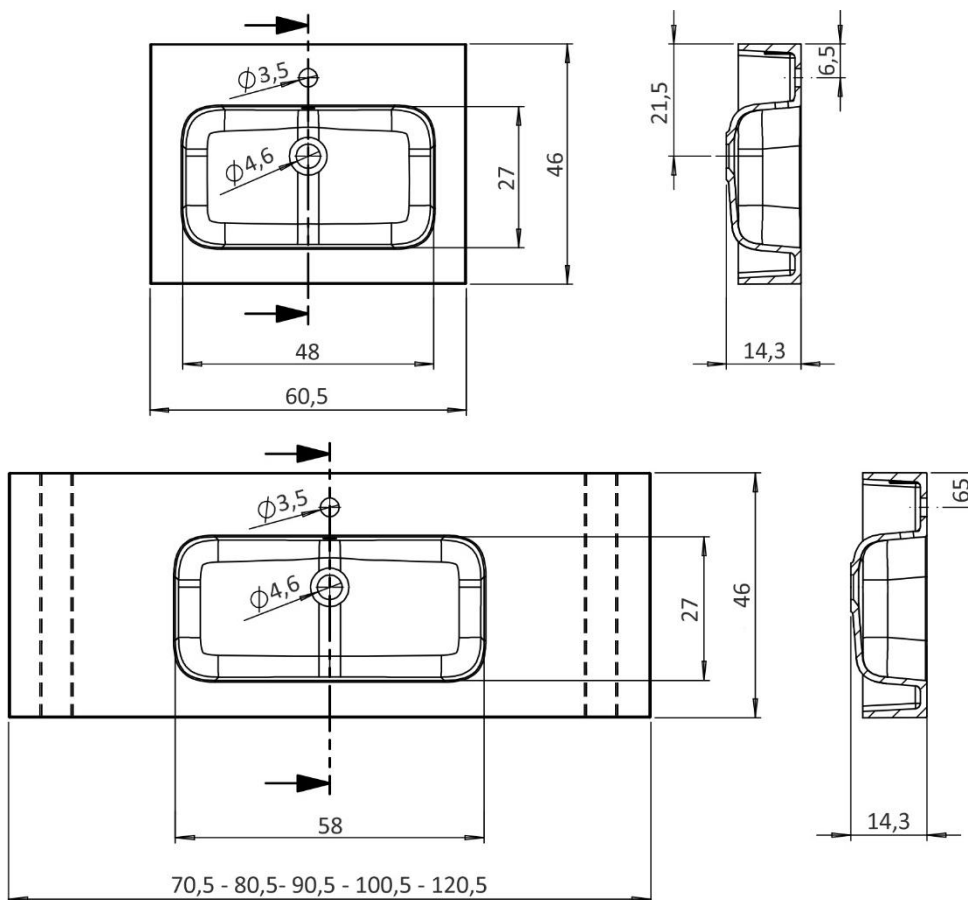

LAVABO BAHIA VASCA CENTRALE

Lavabo in **Stonecore lucido o opaco**, profondità 46 cm, larghezza 120 cm, vasca centrale, con o senza foro rubinetto.
Tolleranza dimensionale +/-2mm.

Washbasin in **Stonecore high gloss or matt**, depth 46 cm, width 120 cm, with or without tap hole.
Dimensional tolerance +/-2mm.

Larghezza Width	Profondità Depth	Altezza Height	Finitura Finish	Foro Tap hole	Vasca interna Bowl	Peso (kg) Weight
60,5	46	14,3	Lucido / High gloss Opaco / Matt	Si / Yes No	48X27	15
70,5	46	14,3	Lucido / High gloss Opaco / Matt	Si / Yes No	58X27	17
80,5	46	14,3	Lucido / High gloss Opaco / Matt	Si / Yes No	58X27	19
90,5	46	14,3	Lucido / High gloss Opaco / Matt	Si / Yes No	58X27	20,5
100,5	46	14,3	Lucido / High gloss Opaco / Matt	Si / Yes No	58X27	22
120,5	46	14,3	Lucido / High gloss Opaco / Matt	Si / Yes No	58X27	25