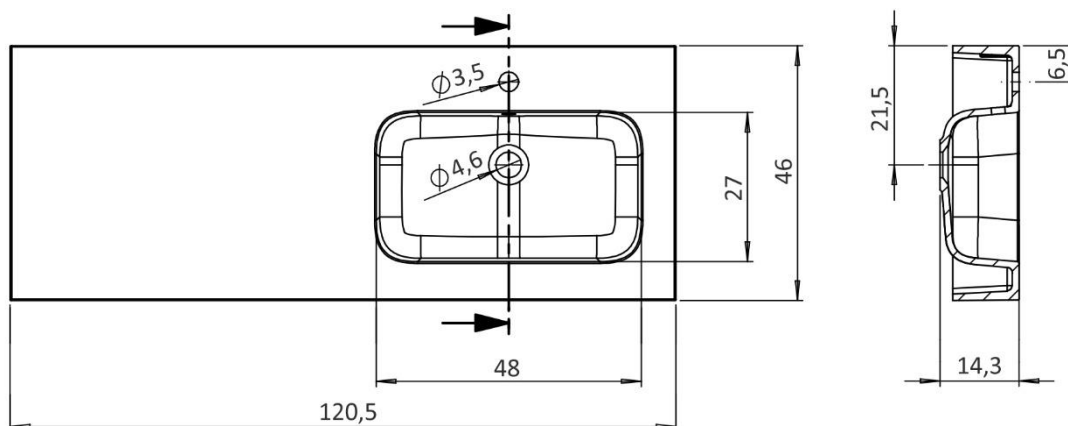

LAVABO BAHIA VASCA DESTRA

Lavabo in **Stonecore** lucido o opaco, profondità 46 cm, larghezza 120 cm, vasca destra, con o senza foro rubinetto. Tolleranza dimensionale +/-2mm.

Washbasin in **Stonecore** high gloss or matt, depth 46 cm, width 120 cm, right bowl, with or without tap hole.

Dimensional tolerance +/-2mm.

Larghezza Width	Profondità Depth	Altezza Height	Finitura Finish	Foro Tap hole	Vasca interna Bowl	Peso (kg) Weight
120,5	46	14,3	Lucido / High gloss	Sì / Yes No	48X27	24,5
120,5	46	14,3	Opaco / Matt	Sì / Yes No	48X27	24,5