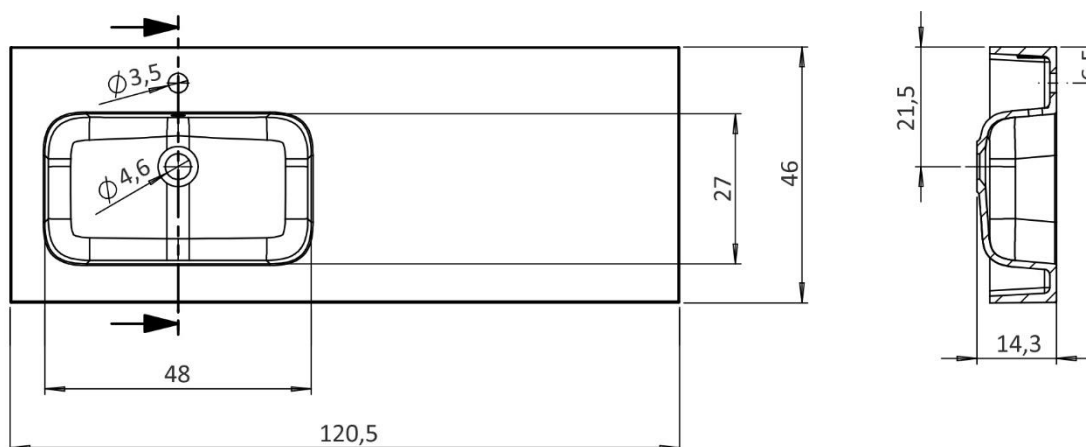

LAVABO BAHIA VASCA SINISTRA

Lavabo in **Stonecore** lucido o opaco, profondità 46 cm, larghezza 120 cm, vasca sinistra, con o senza foro rubinetto.
Tolleranza dimensionale +/-2mm.

Washbasin in **Stonecore** high gloss or matt, depth 46 cm, width 120 cm, left bowl, with or without tap hole.
Dimensional tolerance +/-2mm.

Larghezza Width	Profondità Depth	Altezza Height	Finitura Finish	Foro Tap hole	Vasca interna Bowl	Peso (kg) Weight
120,5	46	14,3	Lucido / High gloss	Sì / Yes No	48X27	24,5
120,5	46	14,3	Opaco / Matt	Sì / Yes No	48X27	24,5