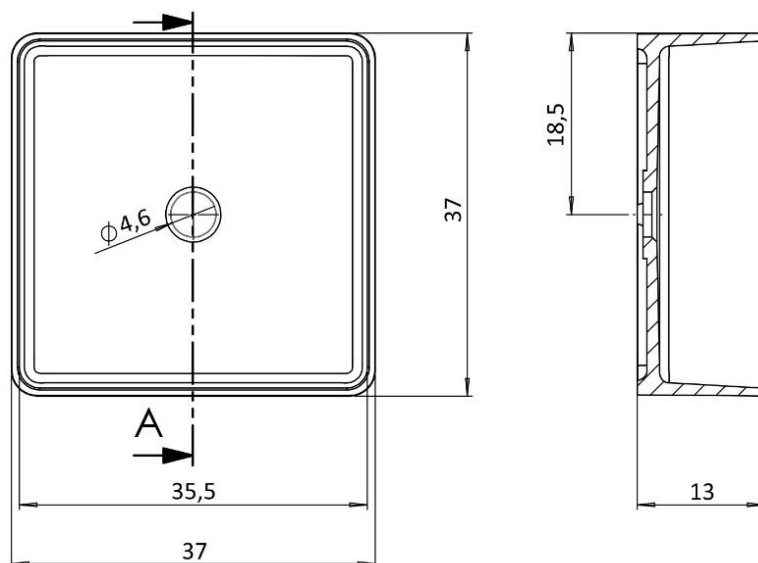

## LAVABO QUADRATO CHERSO

Lavabo in appoggio quadrato in **Stonecore** lucido o opaco, da 37 x 37 cm, senza troppo pieno.  
Tolleranza dimensionale +/-1,5mm.

Square Washbasin in **Stonecore** high gloss or matt, 37 x 37 cm, without overflow.  
Dimensional tolerance +/-1,5mm.

Larghezza Width	Profondità Depth	Altezza Height	Finitura Finish	Foro Tap Hole	Vasca interna Bowl	Peso (kg) Weight
37	37	13	Lucido / High gloss	No	35,5 x 35,5	6,5
37	37	13	Opaco / Matt	No	35,5 x 35,5	6,5