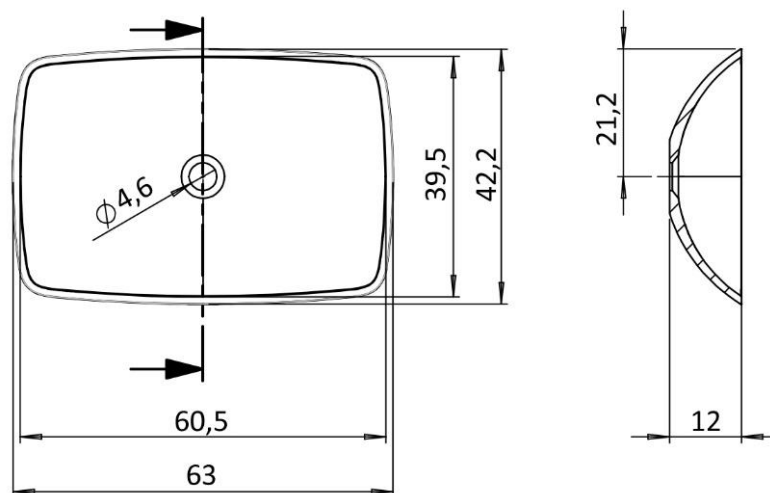

LAVABO RETTANGOLARE ELBA

Lavabo in appoggio rettangolare in **Stonecore** lucido o opaco, da 63 x 42 cm, senza troppo pieno. Tolleranza dimensionale +/-2mm.

*Rectangular Washbasin in **Stonecore** high gloss or matt, 37 x 37 cm, without overflow.*

Dimensional tolerance +/-2mm.

Larghezza Width	Profondità Depth	Altezza Height	Finitura Finish	Foro Tap Hole	Vasca interna Bowl	Peso (kg) Weight
63,4	42	12	Lucido / High gloss	No	60,5 x 39,5	8,7
63,4	42	12	Opaco / Matt	No	60,5 x 39,5	8,7