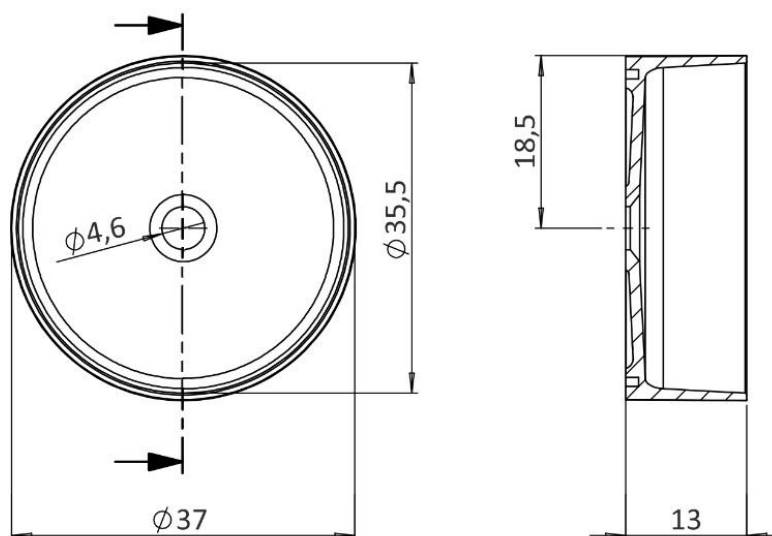

LAVABO TONDO NAXOS

Lavabo in appoggio rotondo in **Stonecore** lucido o opaco, da 37 cm di diametro, senza troppo pieno.
Tolleranza dimensionale +/-1,5mm.

*Round Washbasin in **Stonecore** high gloss or matt, dia 37 cm, without overflow.
Dimensional tolerance +/-1,5mm*

Diametro Diameter	Altezza Height	Finitura Finish	Foro Tap hole	Vasca interna Bowl	Peso Weight
Ø 37	13	Lucido / High gloss	No	Ø 35,5	5
Ø 37	13	Opaco / Matt	No	Ø 35,5	5