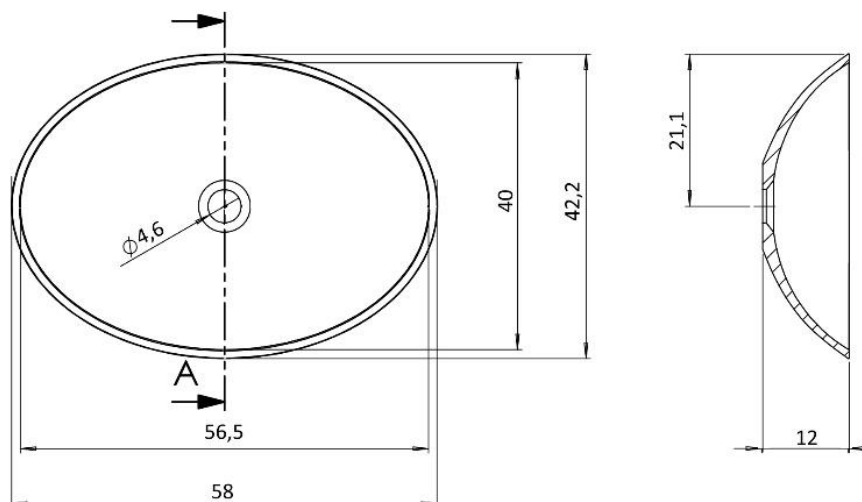

LAVABO OVALE VULCANO

Lavabo in appoggio ovale in **Stonecore** lucido o opaco, da 58 x 42 cm, senza troppo pieno.

Tolleranza dimensionale +/-1,5mm.

*Oval Washbasin in **Stonecore** high gloss or matt, 58 x 42 cm, without overflow. Dimensional tolerance +/-1,5mm.*

Larghezza Width	Profondità Depth	Altezza Height	Finitura Finish	Foro Tap Hole	Vasca interna Bowl	Peso (kg) Weight
58	42,2	12	Lucido / High gloss	No	56,5 x 40	6
58	42,2	12	Opaco / Matt	No	56,5 x 40	6