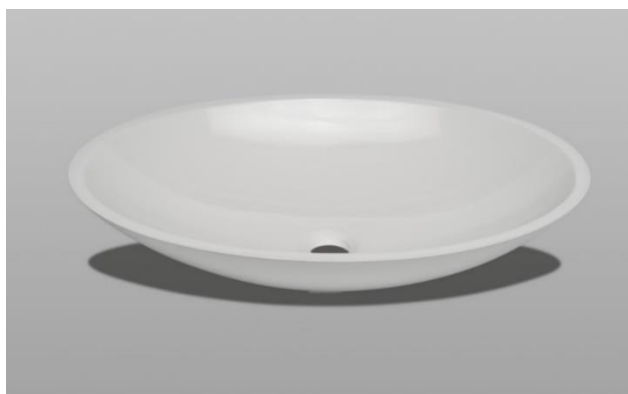

LAVABO OVALE VULCANO

Lavabo in appoggio ovale in **Stonecore** lucido o opaco, da 58 x 42 cm, senza troppo pieno.

Tolleranza dimensionale +/-1,5mm.

*Oval Washbasin in **Stonecore** high gloss or matt, 58 x 42 cm, without overflow. Dimensional tolerance +/-1,5mm.*

Larghezza Width	Profondità Depth	Altezza Height	Finitura Finish	Foro Tap Hole	Vasca interna Bowl	Peso (kg) Weight
58	42,2	12	Lucido / High gloss	No	56,5 x 40	6
58	42,2	12	Opaco / Matt	No	56,5 x 40	6