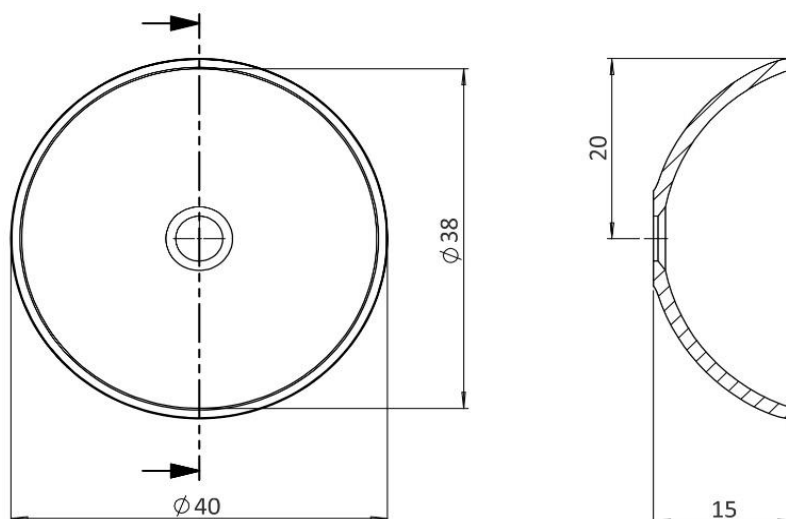

## LAVABO TONDO NIMOS

Lavabo in appoggio tondo in **Stonecore** lucido o opaco, da 40 cm di diametro, senza troppo pieno.

Tolleranza dimensionale +/-1,5mm.

*Round Washbasin in **Stonecore** high gloss or matt, dia 40 cm, without overflow. Dimensional tolerance +/-1,5mm.*

Diametro Diameter	Altezza Height	Finitura Finish	Foro Tap hole	Vasca nterna Bowl	Peso Weight
Ø 40	15	Lucido / High gloss	No	Ø 38	5
Ø 40	15	Opaco / Matt	No	Ø 38	5