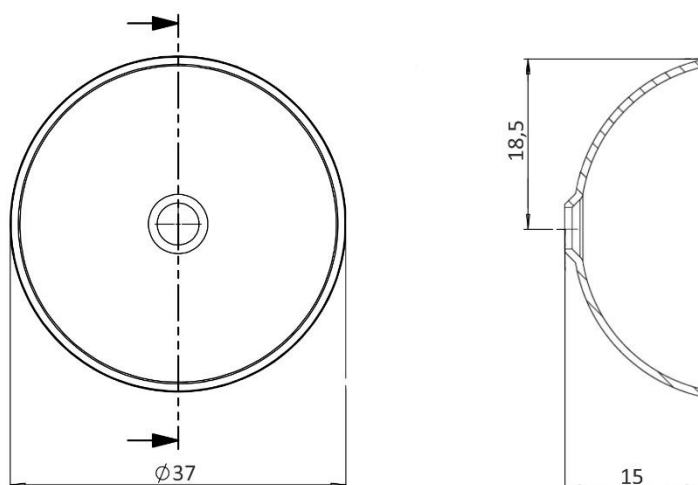

LAVABO TONDO ITACA

Lavabo in appoggio rotondo in **Ocritech** opaco bianco, da Ø37 cm, senza troppo pieno.

Presenta una laccatura esterna colorata: Grigio Bromo, Castoro Ottawa, Grigio Londra e Nero Ingo.

Tolleranza dimensionale +/-2mm.

Le dimensioni possono variare in quanto prodotto artigianale.

*Round washbasin in **Ocritech**, white and matt, Ø37 cm, without overflow.*

It has a colored external painting: Grigio Bromo, Castoro Ottawa, Grigio Londra e Nero Ingo.

Dimensional tolerance +/- 2mm.

The dimensions may vary as a craft product.

Diametro Diametro	Altezza Height	Finitura Finish	Peso (kg) Weight
37	15	Castoro Ottawa	5
37	15	Grigio Bromo	5
37	15	Grigio Londra	5
37	15	Nero Ingo	5