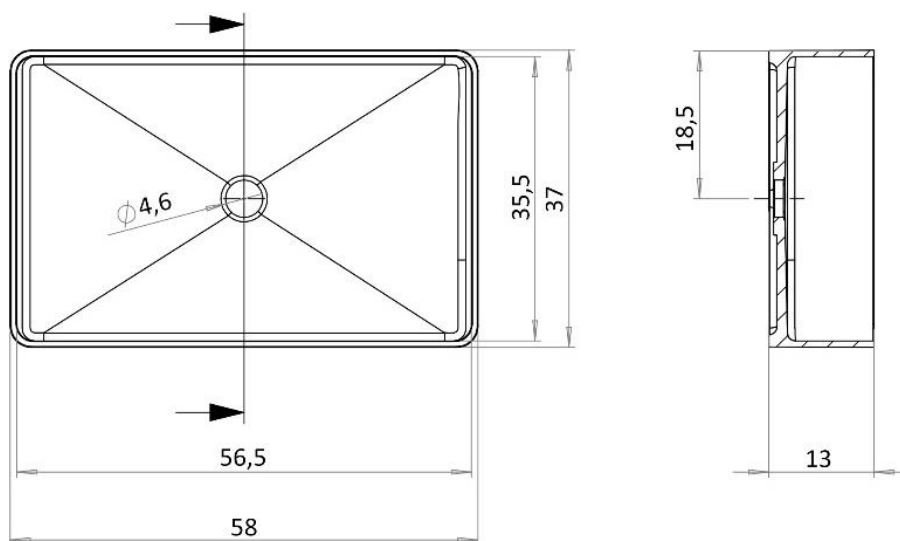

LAVABO RETTANGOLARE ZANTE

Lavabo in appoggio rettangolare in **Stonecore** lucido o opaco, da 58 x 37 cm, senza troppo pieno.
Tolleranza dimensionale +/-1,5mm.

*Rectangular Washbasin in **Stonecore** high gloss or matt, 58 x 37 cm, without overflow. Dimensional tolerance +/-1,5mm.*

Larghezza Width	Profondità Depth	Trooppieno Overflow	Finitura Finish	Vasca interna Bowl	Peso (kg) Weight
58	37	No	Lucido / High gloss	56,5 x 35,5	9,5
58	37	NO	Opaco / Matt	56,5 x 35,5	9,5