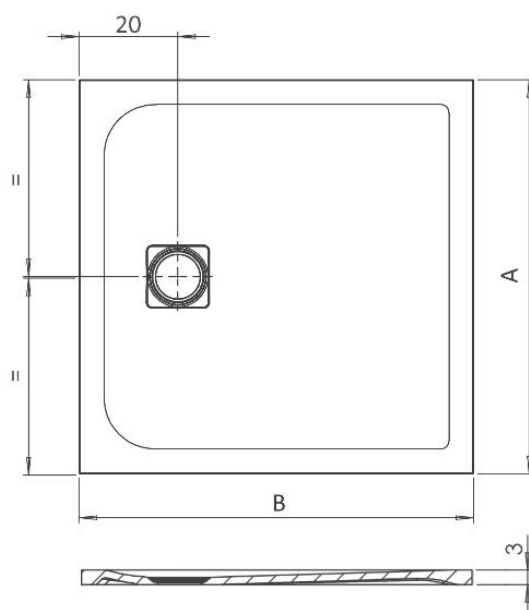

### FINITURE DISPONIBILI / AVAILABLE FINISHES

Piatto doccia H 3 cm in **Stonecore** opaco, personalizzabile a misura fino a un massimo di 250 cm di lunghezza (B), disponibile in finitura liscia e pietra (bianco, tortora, grigio e nero). Tolleranza dimensionale +/-2mm.

*Shower trays made of **Stonecore matt**, 3cm thickness. It can be customized until a maximum length of 250 cm, available in smooth and stone finish (colours white, tortora, grey, black). Dimensional tolerance +/-2mm.*