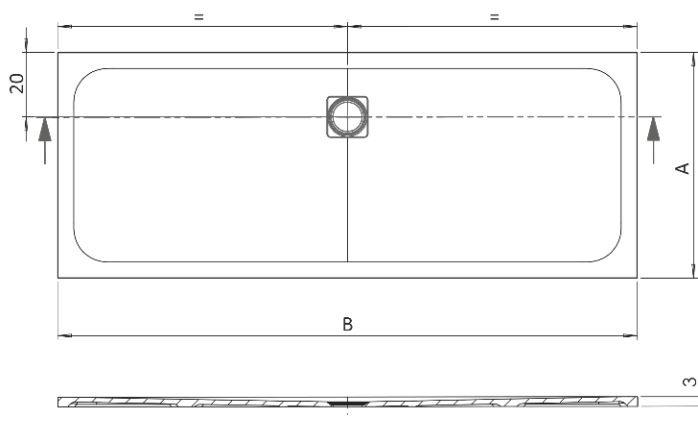

PIATTO DOCCIA – SIMI

SCARICO CENTRALE

FINITURE DISPONIBILI / AVAILABLE FINISHES

Piatto doccia H 3 cm, larghezza (A) da 80 fino a 90 cm, in **Stonecore** opaco, personalizzabile a misura da 160 fino a un massimo di 250 cm di lunghezza (B), disponibile in finitura liscia e pietra (bianco, tortora, grigio e nero).

Tolleranza dimensionale +/-2mm.

Shower trays made of **Stonecore matt**, 3cm thickness. It has a variable width (A) of 80-90 cm and can be customized from 160 up to a maximum length (B) of 250 cm, available in smooth and stone finish (colours white, tortora, grey, black).

Dimensional tolerance +/-2mm.

A	B	A	B
70	170	90	170
	180		180
80	170	100	170
	180		180
			200