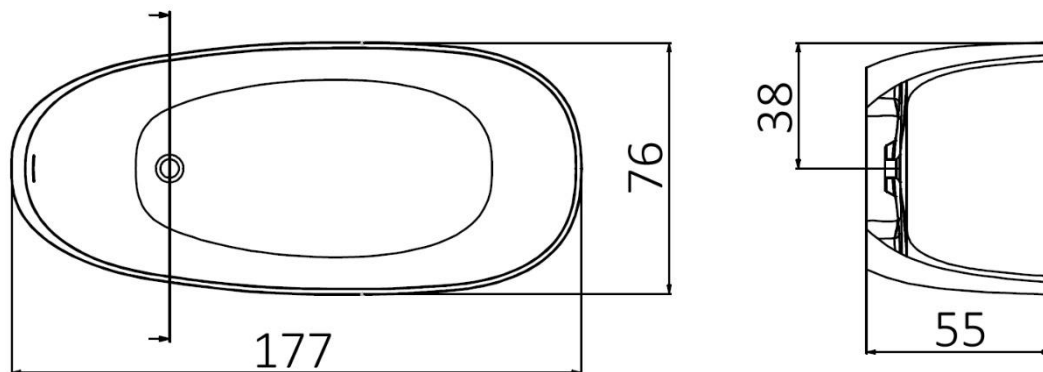

## VASCA DA BAGNO SAMOS

Vasca da bagno free-standing, di forma ovale, in materiale Solid. Litri contenuti 307. Accessorio disponibile il Kit di scarico con piletta Up & Down in cromo lucido.

*Free-standing oval bathtub in Solid material.  
Liters contained: 307.  
Available accessory: waste kit with Up & Down chrome cover.*

Larghezza Width	Profondità Depth	Altezza Height	Finitura Finish	Peso (kg) Weight
170	76	55	Solid	137