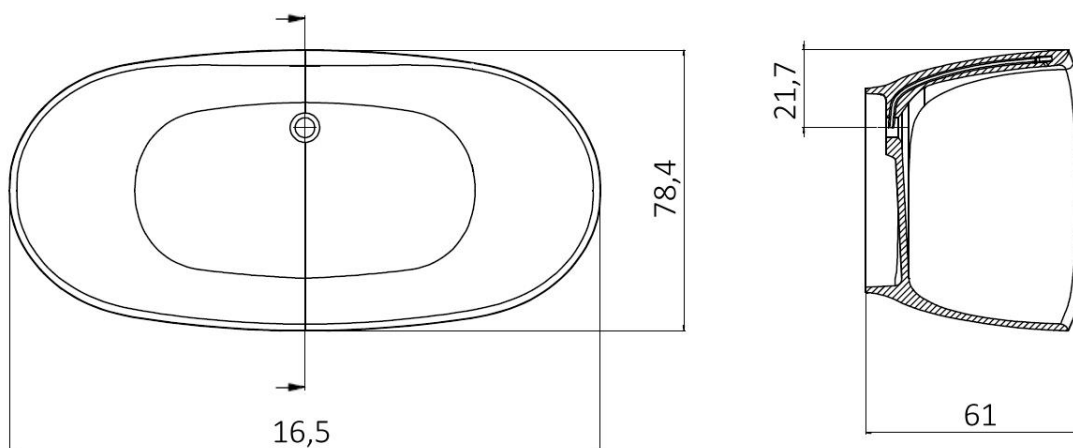

## VASCA DA BAGNO PATMO

Vasca da bagno free-standing, di forma ovale, in materiale Solid. Litri contenuti 310. Accessorio disponibile il Kit di scarico con piletta Up & Down in cromo lucido.

*Free-standing oval bathtub in Solid material. Liters contained: 310. Available accessory: waste kit with Up & Down chrome cover.*

Larghezza Width	Profondità Depth	Altezza Height	Finitura Finish	Peso (kg) Weight
165	78,4	61	Solid	142