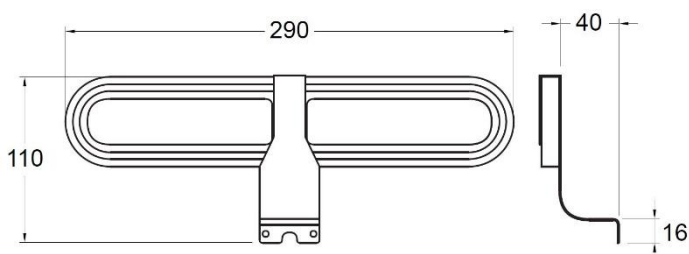

Natural White

*CLASSE DI ISOLAMENTO / ISOLATION CLASS*

III

*GRADO IP*

IP44

*FINITURA / FINISH*

Nero / Black

*CAVO USCITA / EXIT CABLE*

700 mm

*SICUREZZA FOTOBIOLOGICA / PHOTOBIOLOGICAL SAFETY*

Gruppo rischio esente / Exempt risk group

Alimentatore 230V-50/60Hz compreso nell'imballo / Led driver 230V-50/60Hz included in the packaging.

Codice	Larghezza Width mm	Altezza Height mm	Profondità Depth mm	Peso Weight
IZAR	290	40	110	0,41