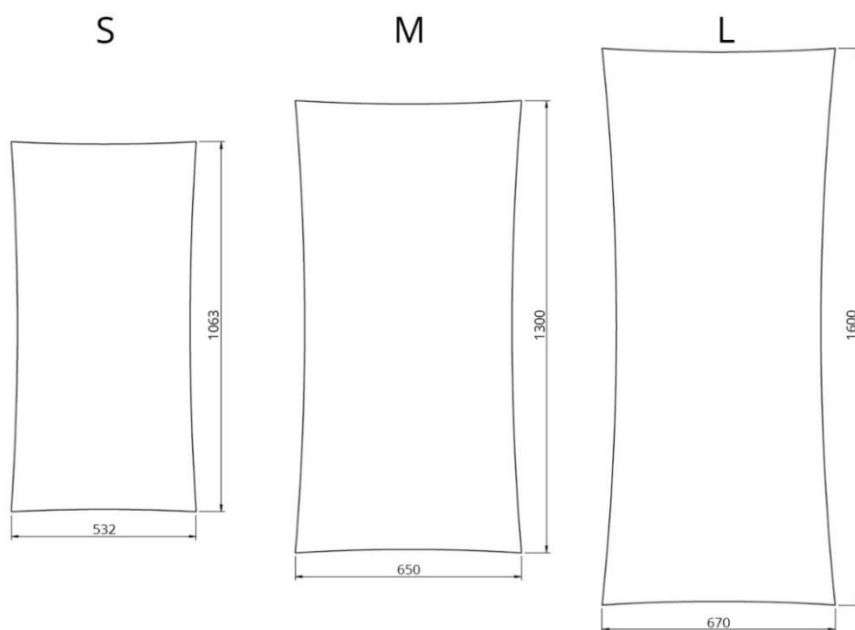

Lo scaldasalviette BETA in **vetro temperato** bianco, nero, specchio o con una delle immagini a scelta tra quelle proposte, è disponibile nelle diverse misure S, M, L, e con un ingombro massimo di 6 cm.

È possibile inoltre realizzare una serigrafia personalizzata su tutti i vetri inviandoci un'immagine/foto a propria scelta.

*Radiators in **tempered glass** are available in black, white, mirror finish or with one of our suggested images in S, M, L sizes, and with a maximum depth of 6 cm.*

It is possible to ask for a customized silk-screen printing, on all our glasses, sending us your own pictures or photo.