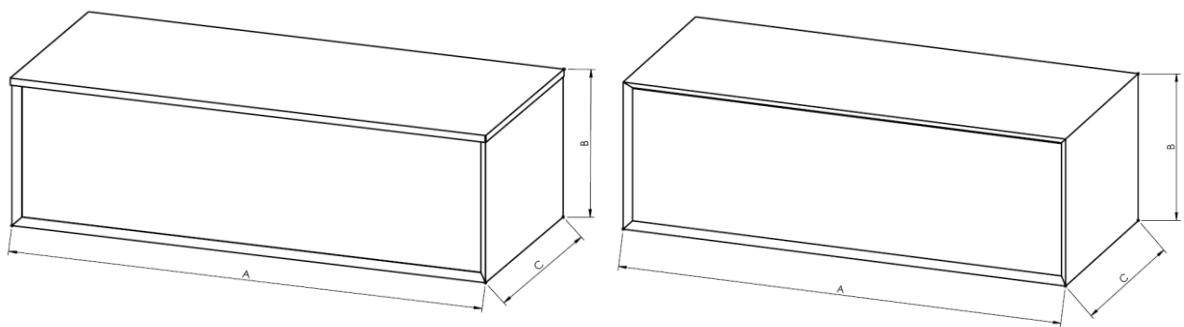

Materic laminate	White painted	Glossy and Matt colours painted	Wood effect
Carcass	Made in panel waterproof in aluminium gray finish.	Made in panel waterproof in aluminium gray finish.	Made in panel waterproof in aluminium gray finish.	Made in panel waterproof in aluminium gray finish.
Fronts Tops Side panels	18 mm chipboard panel, edges with polyurethane gluing system.	Made in M.D.F. painted in Matt and Glossy White.	Made in M.D.F. painted in Glossy and Matt colours.	Made in veneered, painted open pore process, as catalogue samples.
		Top in matt Solid	Top in matt Solid	
Drawers	Push-pull system. GRASS metallic sliding system with amortized return, metallic carter, claspung-unclaspung rapid system	Push-pull system. GRASS metallic sliding system with amortized return, metallic carter, claspung-unclaspung rapid system	Push-pull system. GRASS metallic sliding system with amortized return, metallic carter, claspung-unclaspung rapid system	Push-pull system. GRASS metallic sliding system with amortized return, metallic carter, claspung-unclaspung rapid system

A*	B*	C*
123,8	40	53,7

*The dimensions indicate the total dimensions, sides and washbasin included.

**The structure and the inside of the drawers are available in aluminium finish, or, upon request, in anthracite finish.