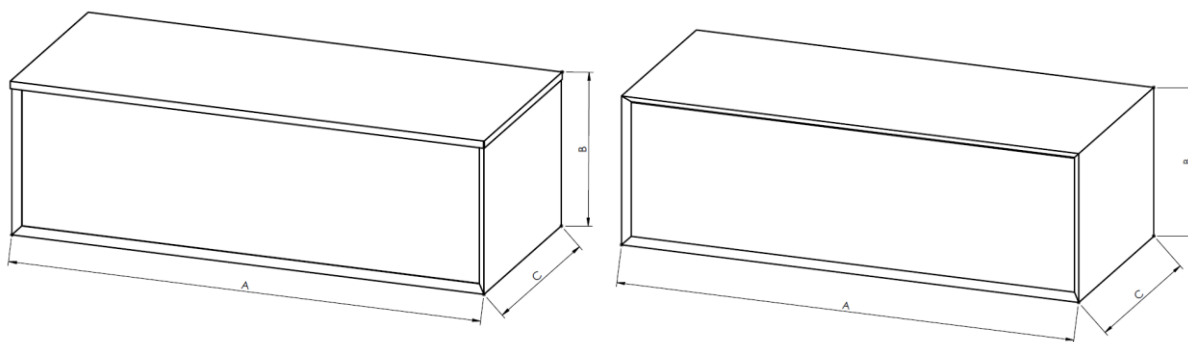

	Laminato materico	Laccato bianco	Laccata colori lucidi e opachi	Effetto legno
Struttura	Realizzata con pannello idrorepellente in finitura grigio alluminio.	Realizzata con pannello idrorepellente in finitura grigio alluminio.	Realizzata con pannello idrorepellente in finitura grigio alluminio.	Realizzata con pannello idrorepellente in finitura grigio alluminio.
Frontali Top Fianchi	Pannello 18mm in particelle di legno, con bordi ad incollaggio poliuretano.	Frontali e fianchi realizzati in M.D.F. laccate Bianco opaco e lucido.	Frontali e fianchi realizzati in M.D.F. laccate Colore lucido e opaco come da campionario.	Realizzate in pannello impiallacciato, in finitura Tinta a poro aperto.
		Top in Solid opaco.	Top in Solid opaco	
Cassetti	Guide metalliche GRASS a ritorno ammortizzato con carter metallico, sistema di aggancio-sgancio rapido.	Guide metalliche GRASS a ritorno ammortizzato con carter metallico, sistema di aggancio-sgancio rapido.	Guide metalliche GRASS a ritorno ammortizzato con carter metallico, sistema di aggancio-sgancio rapido.	Guide metalliche GRASS a ritorno ammortizzato con carter metallico, sistema di aggancio-sgancio rapido.
	Struttura interna in grigio alluminio**	Struttura interna in grigio alluminio**	Struttura interna in grigio alluminio**	Struttura interna in grigio alluminio**
Apertura	Sistema Push-Pull	Sistema Push-Pull	Sistema Push-Pull	Sistema Push-Pull

A*	B*	C*
123,8	40	53,7

*Nelle misure sono sempre indicate le dimensioni totali, in cm, compresi i fianchi e lavabo.

**E' possibile richiedere la struttura interna, di scocca e cassette, nel color antracite. info@ibath.it