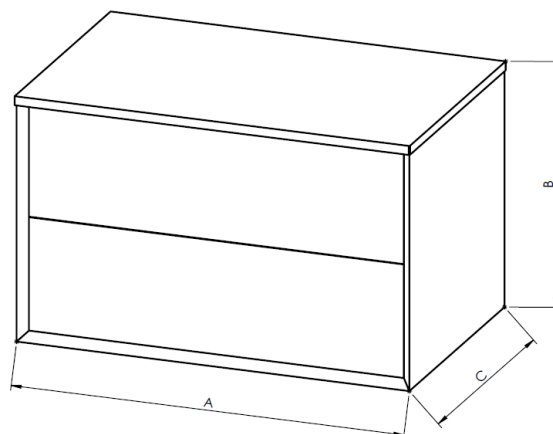

VANITY 8

VANITY 7			VANITY 8		
A	B	C	A	B	C
738	520	537	838	520	537

The dimensions indicate the total dimensions, sides included.