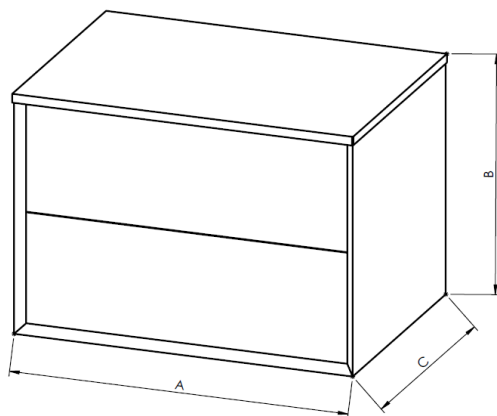

Laminato materico	Laccato bianco	Laccata colori lucidi e opachi	Effetto legno
Struttura	Realizzata con pannello idrorepellente in finitura grigio alluminio.	Realizzata con pannello idrorepellente in finitura grigio alluminio.	Realizzata con pannello idrorepellente in finitura grigio alluminio.	Realizzata con pannello idrorepellente in finitura grigio alluminio.
Frontali Top Fianchi	Pannello 18mm in particelle di legno, con bordi ad incollaggio poliuretano.	Frontali e fianchi realizzati in M.D.F. laccate Bianco opaco e lucido.	Frontali e fianchi realizzati in M.D.F. laccate Colore lucido e opaco come da campionario.	Realizzate in pannello impiallacciato, in finitura Tinta a poro aperto.
		Top in Solid opaco.	Top in Solid opaco	
Cassettoni	Guide metalliche GRASS a ritorno ammortizzato con carter metallico, sistema di aggancio-sgancio rapido.	Guide metalliche GRASS a ritorno ammortizzato con carter metallico, sistema di aggancio-sgancio rapido.	Guide metalliche GRASS a ritorno ammortizzato con carter metallico, sistema di aggancio-sgancio rapido.	Guide metalliche GRASS a ritorno ammortizzato con carter metallico, sistema di aggancio-sgancio rapido.
	Struttura interna in grigio alluminio**	Struttura interna in grigio alluminio**	Struttura interna in grigio alluminio**	Struttura interna in grigio alluminio**
Apertura	Sistema Push-Pull	Sistema Push-Pull	Sistema Push-Pull	Sistema Push-Pull

MOBILE 7

MOBILE 7			MOBILE 8		
A	B	C	A	B	C
738	520	537	838	520	537

Nelle misure sono sempre indicate le dimensioni totali, compresi i fianchi.