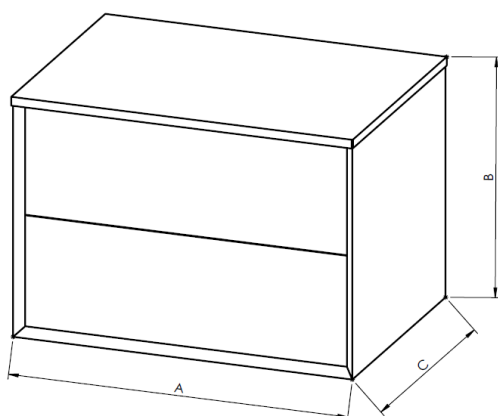

Materic laminate	White painted	Glossy and Matt colours painted	Wood effect
Carcass	Made in panel waterproof in aluminium gray finish.	Made in panel waterproof in aluminium gray finish.	Made in panel waterproof in aluminium gray finish.	Made in panel waterproof in aluminium gray finish.
Fronts Tops Side panels	18 mm chipboard panel, edges with polyurethane gluing system.	Made in M.D.F. painted in Matt and Glossy White.	Made in M.D.F. painted in Glossy and Matt colours.	Made in veneered, painted open pore process, as catalogue samples.
		Top in matt Solid	Top in matt Solid	
Drawers	Push-pull system. GRASS metallic sliding system with amortized return, metallic carter, claspung-unclaspung rapid system	Push-pull system. GRASS metallic sliding system with amortized return, metallic carter, claspung-unclaspung rapid system	Push-pull system. GRASS metallic sliding system with amortized return, metallic carter, claspung-unclaspung rapid system	Push-pull system. GRASS metallic sliding system with amortized return, metallic carter, claspung-unclaspung rapid system

VANITY 7