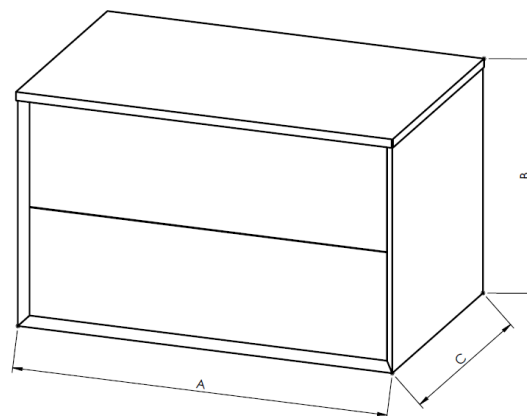

MOBILE 8

MOBILE 7			MOBILE 8		
A	B	C	A	B	C
738	520	537	838	520	537

Nelle misure sono sempre indicate le dimensioni totali, compresi i fianchi.