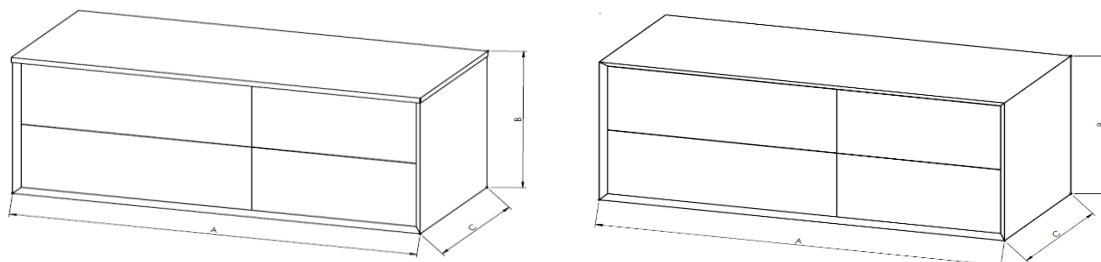

Laminato materico	Laccato bianco	Laccata colori lucidi e opachi	Effetto legno
Struttura	Realizzata con pannello idrorepellente in finitura grigio alluminio.	Realizzata con pannello idrorepellente in finitura grigio alluminio.	Realizzata con pannello idrorepellente in finitura grigio alluminio.	Realizzata con pannello idrorepellente in finitura grigio alluminio.
Frontali Top Fianchi	Pannello 18mm in particelle di legno, con bordi ad incollaggio poliuretano.	Frontali e fianchi realizzati in M.D.F. laccate Bianco opaco e lucido.	Frontali e fianchi realizzati in M.D.F. laccate Colore lucido e opaco come da campionario.	Realizzate in pannello impiallacciato, in finitura Tinta a poro aperto.
		Top in Solid opaco.	Top in Solid opaco	
Cassetti	Guide metalliche GRASS a ritorno ammortizzato con carter metallico, sistema di aggancio-sgancio rapido. Struttura interna in grigio alluminio**	Guide metalliche GRASS a ritorno ammortizzato con carter metallico, sistema di aggancio-sgancio rapido. Struttura interna in grigio alluminio**	Guide metalliche GRASS a ritorno ammortizzato con carter metallico, sistema di aggancio-sgancio rapido. Struttura interna in grigio alluminio**	Guide metalliche GRASS a ritorno ammortizzato con carter metallico, sistema di aggancio-sgancio rapido. Struttura interna in grigio alluminio**
Apertura	Sistema Push-Pull	Sistema Push-Pull	Sistema Push-Pull	Sistema Push-Pull

MOBILE 1

MOBILE 2

	A*	B*	C*	DX	SX
MOBILE 4	123,8	40	53,7	70+50	50+70
MOBILE 5	143,8	40	53,7	70+70	70+70

*Nelle misure sono sempre indicate le dimensioni totali, compresi i fianchi