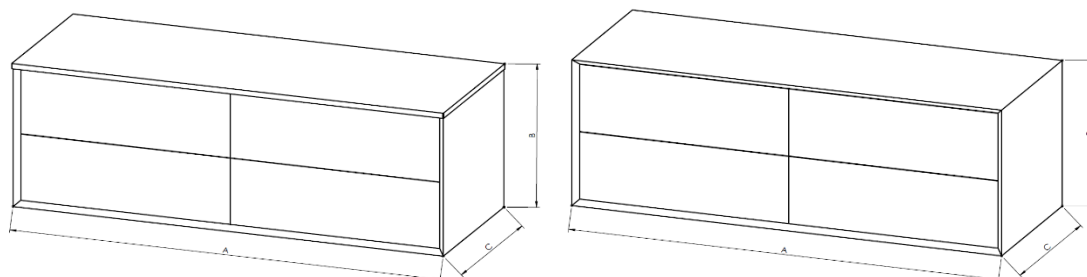

MOBILE 2

	A*	B*	C*	DX	SX
MOBILE 4	123,8	40	53,7	70+50	50+70
MOBILE 5	143,8	40	53,7	70+70	70+70

*Nelle misure sono sempre indicate le dimensioni totali, compresi i fianchi