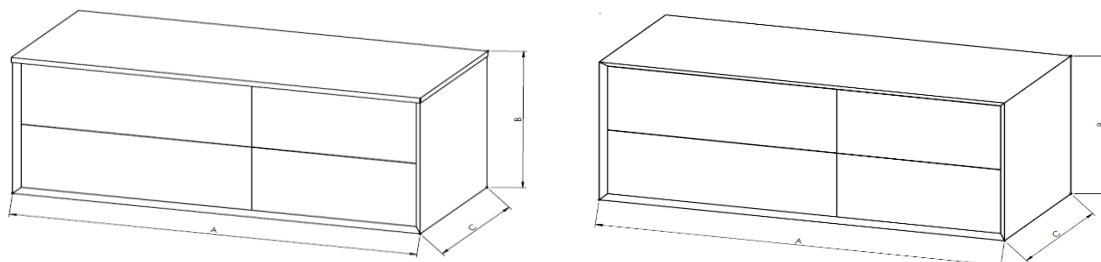

Laminato materico	Laccato bianco	Laccata colori lucidi e opachi	Effetto legno
Struttura	Realizzata con pannello idrorepellente in finitura grigio alluminio.	Realizzata con pannello idrorepellente in finitura grigio alluminio.	Realizzata con pannello idrorepellente in finitura grigio alluminio.	Realizzata con pannello idrorepellente in finitura grigio alluminio.
Frontali Top Fianchi	Pannello 18mm in particelle di legno, con bordi ad incollaggio poliuretano.	Frontali e fianchi realizzati in M.D.F. laccate Bianco opaco e lucido.	Frontali e fianchi realizzati in M.D.F. laccate Colore lucido e opaco come da campionario.	Realizzate in pannello impiallacciato, in finitura Tinta a poro aperto.
		Top in Solid opaco.	Top in Solid opaco	
Cassetttoni	Guide metalliche GRASS a ritorno ammortizzato con carter metallico, sistema di aggancio-sgancio rapido. Struttura interna in grigio alluminio**	Guide metalliche GRASS a ritorno ammortizzato con carter metallico, sistema di aggancio-sgancio rapido. Struttura interna in grigio alluminio**	Guide metalliche GRASS a ritorno ammortizzato con carter metallico, sistema di aggancio-sgancio rapido. Struttura interna in grigio alluminio**	Guide metalliche GRASS a ritorno ammortizzato con carter metallico, sistema di aggancio-sgancio rapido. Struttura interna in grigio alluminio**
Apertura	Sistema Push-Pull	Sistema Push-Pull	Sistema Push-Pull	Sistema Push-Pull

MOBILE 1

MOBILE 2

	A*	B*	C*	DX	SX
MOBILE 4	123,8	40	53,7	70+50	50+70
MOBILE 5	143,8	40	53,7	70+70	70+70

*Nelle misure sono sempre indicate le dimensioni totali, compresi i fianchi