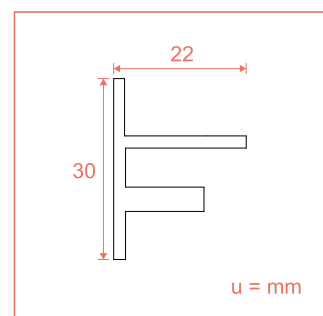

# RISE

Materiale / Materials  
Alluminio / Aluminium

**RISE 900**

**RISE 1200**

**RISE 3100**

Kg.	0.4	0.55	1.5
L cm	90.0	120.0	310.0
H cm	3.0	3.0	3.0
P cm	2.3	2.3	2.3

RAL7016  
RAL7016

Bianco  
White

#### RISE-SH

Kg.	0.37
L cm	20.0
H cm	3.2
P cm	13.5