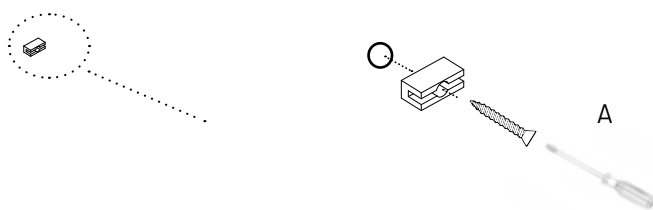

RISE

Rise somma funzionalità ed eleganza, grazie al suo design minimalista. Si compone di diversi accessori che permettono di personalizzare la barra e integrarla all'ambiente di utilizzo. Estremamente versatile ed elegante ottimizza gli spazi e senza rinunciare all'estetica del design.

Chiave a brugola | Allen key

This is in the box!

1 Prendere le misure | Mark measures

Segnare a muro dove forare.

 Mark on the wall where to drill.

2 Forare il muro | Drill the wall

Forare ed inserire il supporto.

Drill and insert wall plug.

3 Avvitare l'attaccaglia | Screw holder profile

 Infilare **TUTTE** le viti e distanziali nel Back, per poi spingerlo a muro.

Predisporre **ALL** screws and wall spacers on Back, then fit on wall.