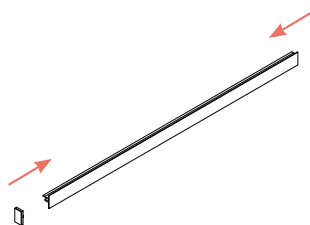

RISE

Rise somma funzionalità ed eleganza, grazie al suo design minimalista. Si compone di diversi accessori che permettono di personalizzare la barra e integrarla all'ambiente di utilizzo. Estremamente versatile ed elegante ottimizza gli spazi e senza rinunciare all'estetica del design.

Drill and insert wall plug.

3 Avvitare l'attaccaglia | Screw holder profile

 Infilare **TUTTE** le viti e distanziali nel Back, per poi spingerlo a muro.

Predisporre **ALL** screws and wall spacers on Back, then fit on wall.

4 Avvitare il tutto | Screw the whole

Fissare il profilo con i grani.

Fix the aluminium profile with grains.

5 Montare i tappi | Fit closing element

 Incastrare gli elementi di chiusura alle estremità.

Fit closing elements to edges.