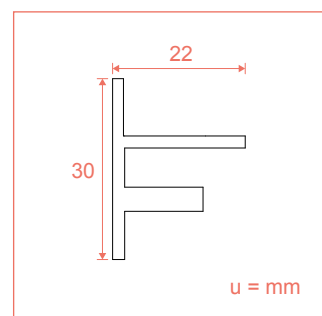

RISE

Materiale / Materials
Alluminio / Aluminium

RISE 900

RISE 1200

RISE 3100

Kg.	0.4	0.55	1.5
L cm	90.0	120.0	310.0
H cm	3.0	3.0	3.0
P cm	2.3	2.3	2.3

RAL7016
RAL7016

Bianco
White

Mensola / Shelf

Materiale / Materials
Alluminio / Aluminum

RISE-SH

Kg.	0.37
L cm	20.0
H cm	3.2
P cm	13.5

Mensola / Shelf

Materiale / Materials
Alluminio / Aluminum

RISE-SH1

Kg.	0.35
L cm	20.0
H cm	3.2
P cm	13.5