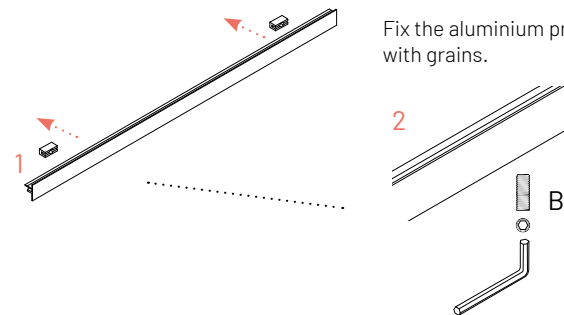

Chiave a brugola | Allen key

This is in the box!

1 Prendere le misure | Mark measures

Segnare a muro dove forare.

 Mark on the wall where to drill.

2 Forare il muro | Drill the wall

Forare ed inserire il supporto.

Drill and insert wall plug.

3 Avvitare l'attaccaglia | Screw holder profile

 Infilare **TUTTE** le viti e distanziali nel Back, per poi spingerlo a muro.

Predisporre **ALL** screws and wall spacers on Back, then fit on wall.

4 Avvitare il tutto | Screw the whole

Fissare il profilo con i grani.

Fix the aluminium profile with grains.

5 Montare i tappi | Fit closing element

 Incastrare gli elementi di chiusura alle estremità.

Fit closing elements to edges.