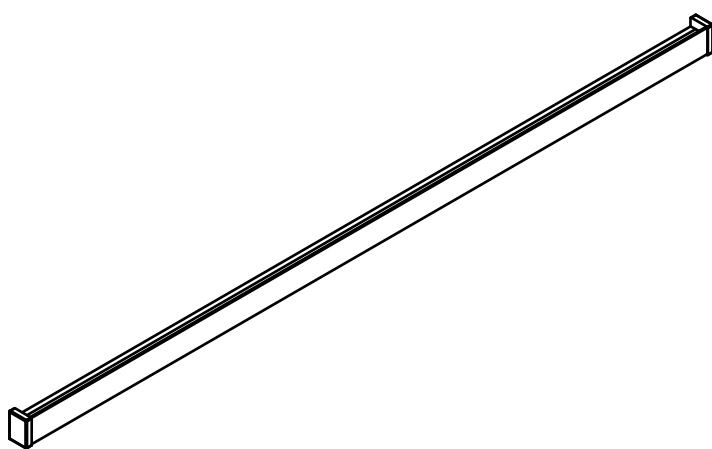

RISE

Rise somma funzionalità ed eleganza, grazie al suo design minimalista. Si compone di diversi accessori che permettono di personalizzare la barra e integrarla all'ambiente di utilizzo. Estremamente versatile ed elegante ottimizza gli spazi e senza rinunciare all'estetica del design.

RISE

Materiale / Materials
Alluminio / Aluminium

RISE 900

RISE 1200

RISE 3100

Kg.	0.4	0.55	1.5
L cm	90.0	120.0	310.0
H cm	3.0	3.0	3.0
P cm	2.3	2.3	2.3

RAL7016
RAL7016

Bianco
White

Mensola / Shelf

Materiale / Materials
Alluminio / Aluminum

RISE-SH

Kg.	0.37
L cm	20.0
H cm	3.2
P cm	13.5

Mensola / Shelf

Materiale / Materials
Alluminio / Aluminum

RISE-SH1

Kg.	0.35
L cm	20.0
H cm	3.2
P cm	13.5

Mensola / Shelf

Materiale / Materials
Alluminio / Aluminum

RISE-SH2

Kg.	0.33
L cm	20.0
H cm	3.2
P cm	13.5

Porta salviette / Towel bar

Materiale / Materials
Alluminio / Aluminum

RISE-TH

Kg.	0.27
L cm	40.0
H cm	3.2
P cm	13.5