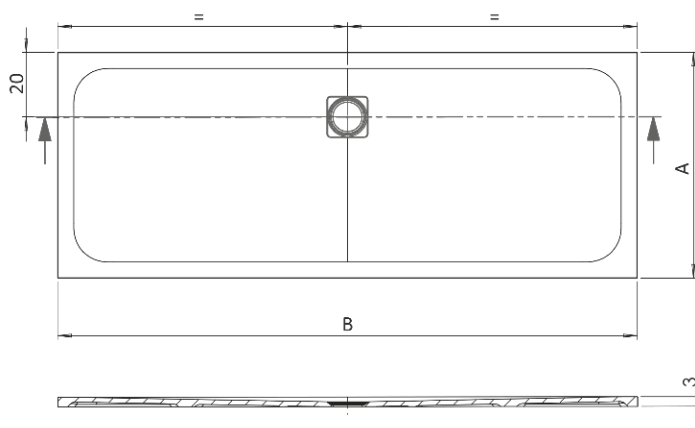

STONE

Piatto doccia H 3 cm, larghezza (A) da 80 fino a 90 cm, in **Stonecore** opaco, personalizzabile a misura da 160 fino a un massimo di 250 cm di lunghezza (B), disponibile in finitura liscia e pietra (bianco, tortora, grigio e nero).

Tolleranza dimensionale +/-2mm.

Shower trays made of **Stonecore matt**, 3cm thickness. It has a variable width (A) of 80-90 cm and can be customized from 160 up to a maximum length (B) of 250 cm, available in smooth and stone finish (colours white, tortora, grey, black).

Dimensional tolerance +/-2mm.

A	B	A	B
70	170	90	170
	180		180
80	170	100	170
	180		180
			200