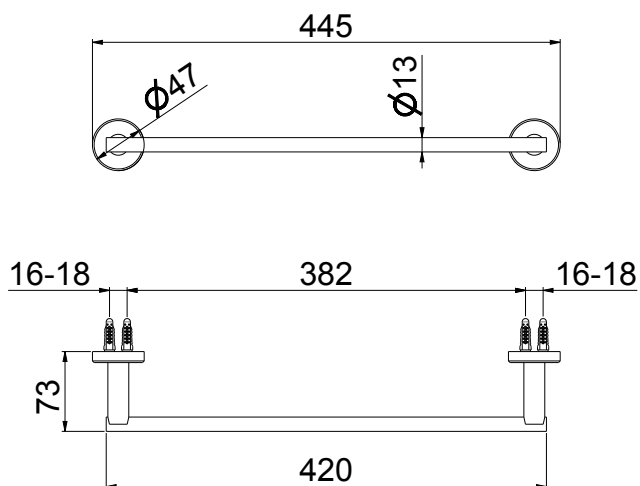

# Nilo

RIVER - AISI 304

Porta salviette in acciaio inox da 600 mm.

600 mm stainless steel towel rail.

CODICE	COLORAZIONE	FINITURA	EAN
T20310S	Brushed ●	AISI 304	8055715597309

# Nilo

RIVER - AISI 304

Porta salviette in acciaio inox da 400 mm.

*400 mm stainless steel towel rail.*

CODICE	COLORAZIONE	FINITURA	EAN
T20311S	Brushed ●	AISI 304	8055715597316