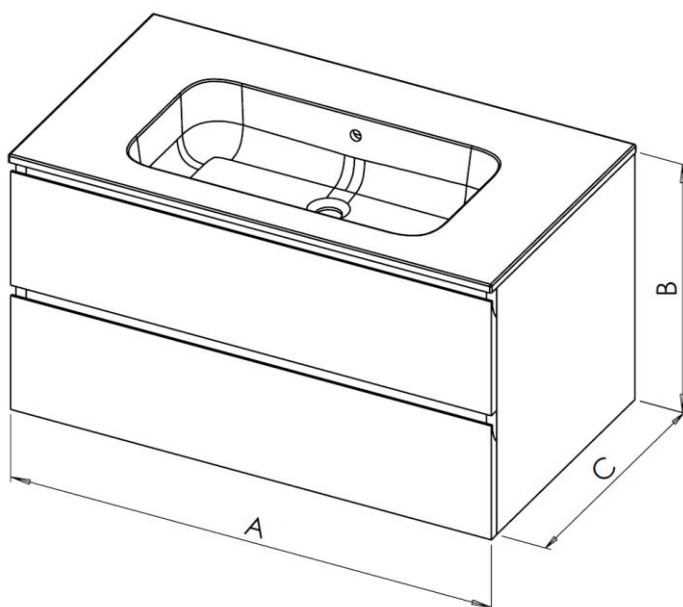

– GOLA –

MOBILE SOTTOLAVABO

2 CASSETTONI

FINITURE DISPONIBILI

LAMINATO MATERICO
MATERIC LAMINATE

108X Pembroke
Bianco - White

112X Pembroke
Argilla - Clay

N.B. I campioni rappresentati hanno valore indicativo. Diversi fattori possono incidere sulla diversità del prodotto finale: partite di colore, ossidazione, lo stesso colore del bagno o dei suoi tendaggi, influiscono sul tono risultante delle colorazioni.

	Laminato materico
Struttura	Pannello 18mm in particelle di legno, con bordi ad incollaggio poliuretano, finitura esterna come frontali, struttura interna in grigio alluminio
Frontali Fianchi	Pannello 18mm in particelle di legno, con bordi ad incollaggio poliuretano
Cassetti	Guide metalliche GRASS a ritorno ammortizzato con carter metallico, sistema di aggancio-sgancio rapido. Struttura cassetto in folding finitura legno. Guida cassette Quadro
Maniglie	Apertura con presa a gola a 45° sul frontale

	A	B	C
Laminato	900	480	510

Nelle misure sono sempre indicate le dimensioni totali, compresi i fianchi.