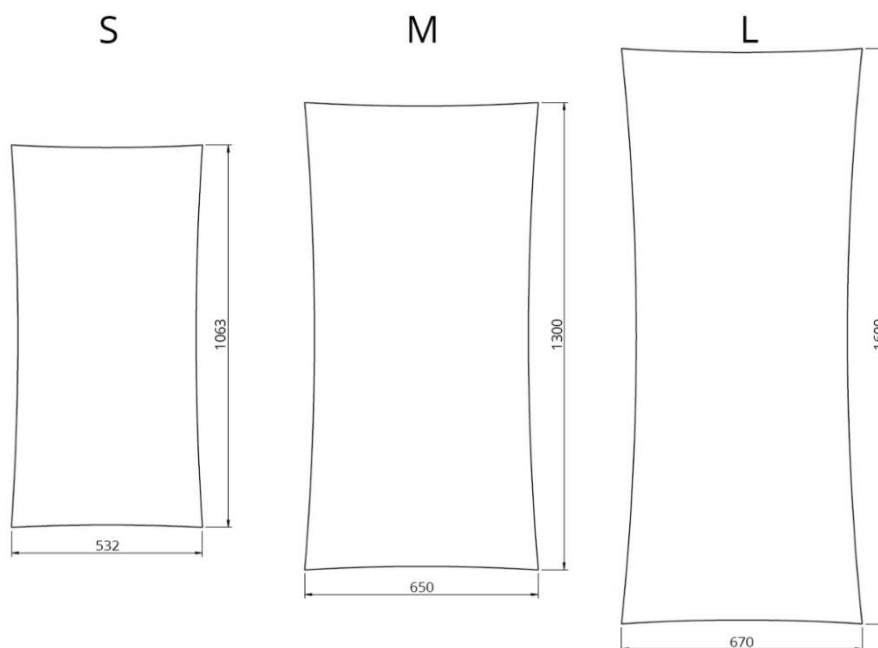

Lo scaldasalviette BETA in **vetro** bianco, nero, specchio o con una delle immagini a scelta tra quelle proposte, è disponibile nelle diverse misure S, M, EL (elettrico) e HL (idraulico), e con un ingombro massimo di 6 cm.

È possibile inoltre realizzare una serigrafia personalizzata su tutti i vetri inviandoci un'immagine/foto a propria scelta.

*Radiators in **glass** are available in black, white, mirror finish or with one of our suggested images in S, M, HL and EL sizes, and with a maximum depth of 6 cm.*

It is possible to ask for a customized silk-screen printing, on all our glasses, sending us your own