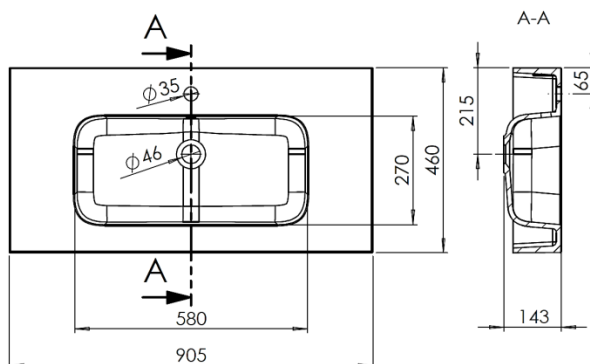

BAHIA BA94CX

Lavabo in **Stonecore** lucido o opaco, profondità 46 cm, larghezza 90 cm, con o senza foro rubinetto.

Accessori disponibili lo scarico Up & Down in ABS lucido o con cover in ottone verniciato bianco opaco. Tolleranza dimensionale +/-2mm.

*Washbasin in **Stonecore** high gloss or matt, depth 46 cm, width 90 cm, with or without tap hole. Available accessories: Up & Down waste kit in ABS high gloss or in brass matt white painted.*

Dimensional tolerance +/-2mm.

Codice	Larghezza Width	Altezza Height	Spessore Thickness	Finitura Finish	Foro Top hole	Vasca interna Bowl	Peso Weight
BA94CXBIAP	905	460	143	Lucido / High gloss	Sì / Yes	580x270	20.5
BA94CXBIAM	905	460	143	Lucido / High gloss	No	580x270	20.5
BA94CX500P	905	460	143	Opaco / Matt	Sì / Yes	580x270	20.5
BA94CX500M	905	460	143	Opaco / Matt	No	580x270	20.5