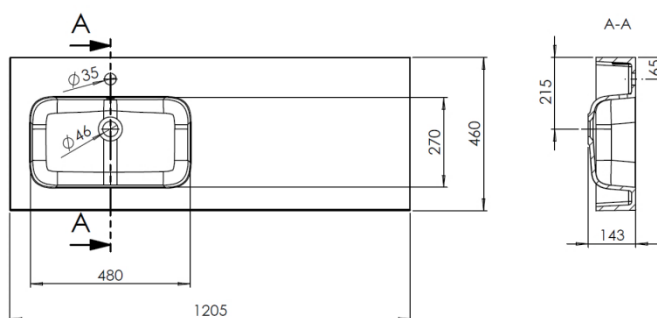

BAHIA BA124S

Lavabo in **Stonecore** lucido o opaco, profondità 46 cm, larghezza 120 cm, vasca sinistra, con o senza foro rubinetto.

Accessori disponibili lo scarico Up & Down in ABS lucido o con cover in ottone verniciato bianco opaco. Tolleranza dimensionale +/-2mm.

*Washbasin in **Stonecore** high gloss or matt, depth 46 cm, width 120 cm, left bowl, with or without tap hole. Available accessories: Up & Down waste kit in ABS high gloss or in brass matt white painted.*

Dimensional tolerance +/-2mm.

Codice Code	Larghezza Width	Altezza Height	Spessore Thickness	Finitura Finish	Foro Tap hole	Vasca interna Bowl	Peso Weight
BA124SBIAP	1205	460	143	Lucido / High gloss	Sì / Yes	480x270	24.5
BA124SBIAM	1205	460	143	Lucido / High gloss	No	480x270	24.5
BA124S500P	1205	460	143	Opaco / Matt	Sì / Yes	480x270	24.5
BA124S500M	1205	460	143	Opaco / Matt	No	480x270	24.5