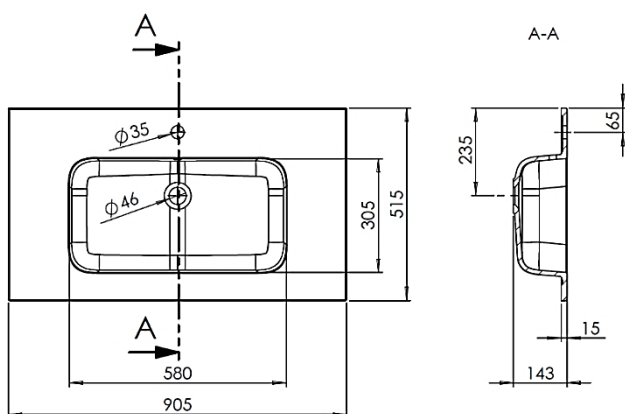

LAVABO KAUAI 905x515

Lavabo in **Stonecore** lucido o opaco, profondità 51,5 cm, larghezza 90 cm, con o senza foro rubinetto. Accessori disponibili lo scarico Up & Down in ABS lucido o con cover in ottone verniciato bianco opaco.

Tolleranza dimensionale +/-2mm.

*Washbasin in **Stonecore** high gloss or matt, depth 51,5 cm, width 90 cm, with or without tap hole. Available accessories: Up & Down waste kit in ABS high gloss or in brass matt white painted.*

Dimensional tolerance +/-2mm.

Codice Code	Larghezza Width	Altezza Height	Spessore Thickness	Finitura Finish	Foro Tap hole	Vasca interna Bowl	Peso Weight
KA95CXBIAP	905	515	143	Lucido / High gloss	Si / Yes	508x305	15
KA95CXBIAM	905	515	143	Lucido / High gloss	No	508x305	15
KA95CX500P	905	515	143	Opaco / Matt	Si / Yes	508x305	15
KA95CX500M	905	515	143	Opaco / Matt	No	508x305	15