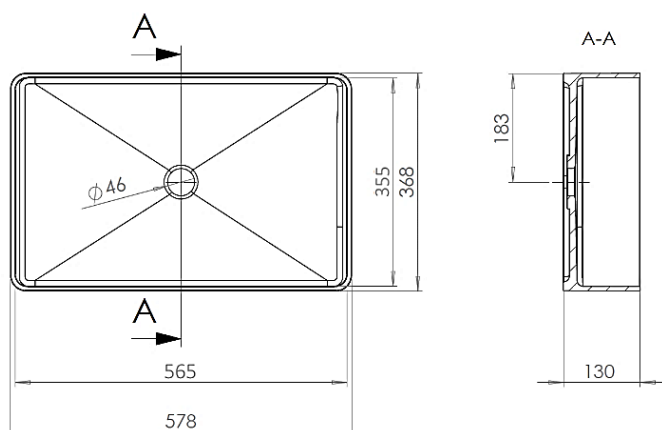

ZANTE ZA53

Lavabo in appoggio rettangolare in **Stonecore** lucido o opaco, da 58 x 37 cm, senza troppo pieno.

Accessori disponibili lo scarico fisso in ABS lucido o in ottone verniciato bianco opaco.

Tolleranza dimensionale +/-1,5mm.

*Rectangular Washbasin in **Stonecore** high gloss or matt, 58 x 37 cm, without overflow.*

Available accessories: Fixed waste kit in ABS high gloss or in brass matt white painted.

Dimensional tolerance +/-1,5mm.

Codice Code	Larghezza Width	Altezza Height	Spessore Thickness	Finitura Finish	Foro Tap hole	Vasca interna Bowl	Peso Weight
ZA53BIAM	580	370	130	Lucido / High gloss	No	565x355	9.5
ZA53500M	580	370	130	Opaco / Matt	No	565x355	9.5