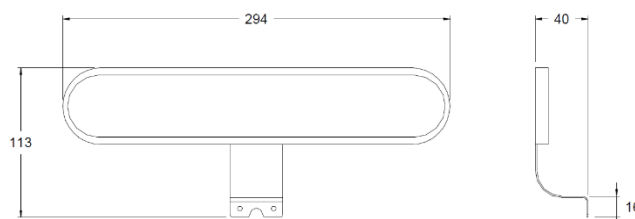

Codice	Larghezza Width	Altezza Height	Spessore Thickness	Peso Weight
ORION	294	113	40	0,3