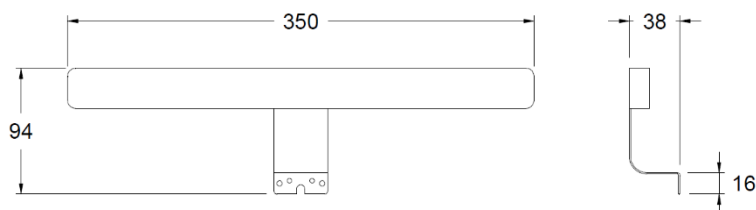

Natural White

*CLASSE DI ISOLAMENTO / ISOLATION CLASS*

III

*GRADO IP*

IP44

*FINITURA / FINISH*

Bianco / White

*CAVO USCITA / EXIT CABLE*

700 mm

*SICUREZZA FOTOBIOLOGICA / PHOTOBIOLOGICAL SAFETY*

Gruppo rischio esente / Exempt risk group

Alimentatore 230V-50/60Hz compreso nell'imballo / Led driver 230V-50/60Hz included in the packaging.

Codice	Larghezza Width	Altezza Height	Spessore Thickness	Peso Weight
PETRA	350	94	38	0,3