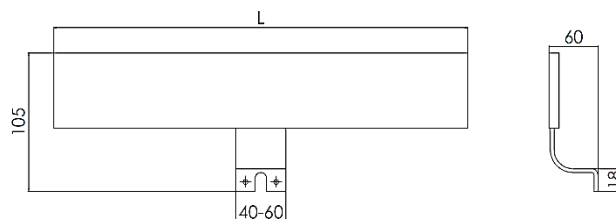

Natural White

CLASSE DI ISOLAMENTO / ISOLATION CLASS

III

FINITURA / FINISH

Sabbiato / Sanded

CAVO USCITA / EXIT CABLE

700 mm

SICUREZZA FOTOBIOLOGICA / PHOTOBIOLOGICAL SAFETY

Gruppo rischio esente / Exempt risk group

Codice	Larghezza Width	Altezza Height	Spessore Thickness	Peso Weight	Potenza Power
ZENO	330	105	60	0,37	6
ZENO	450	105	60	0,4	8,5

Alimentatore 230V-50/60Hz compreso nell'imballo / Led driver 230V-50/60Hz included in the packaging.